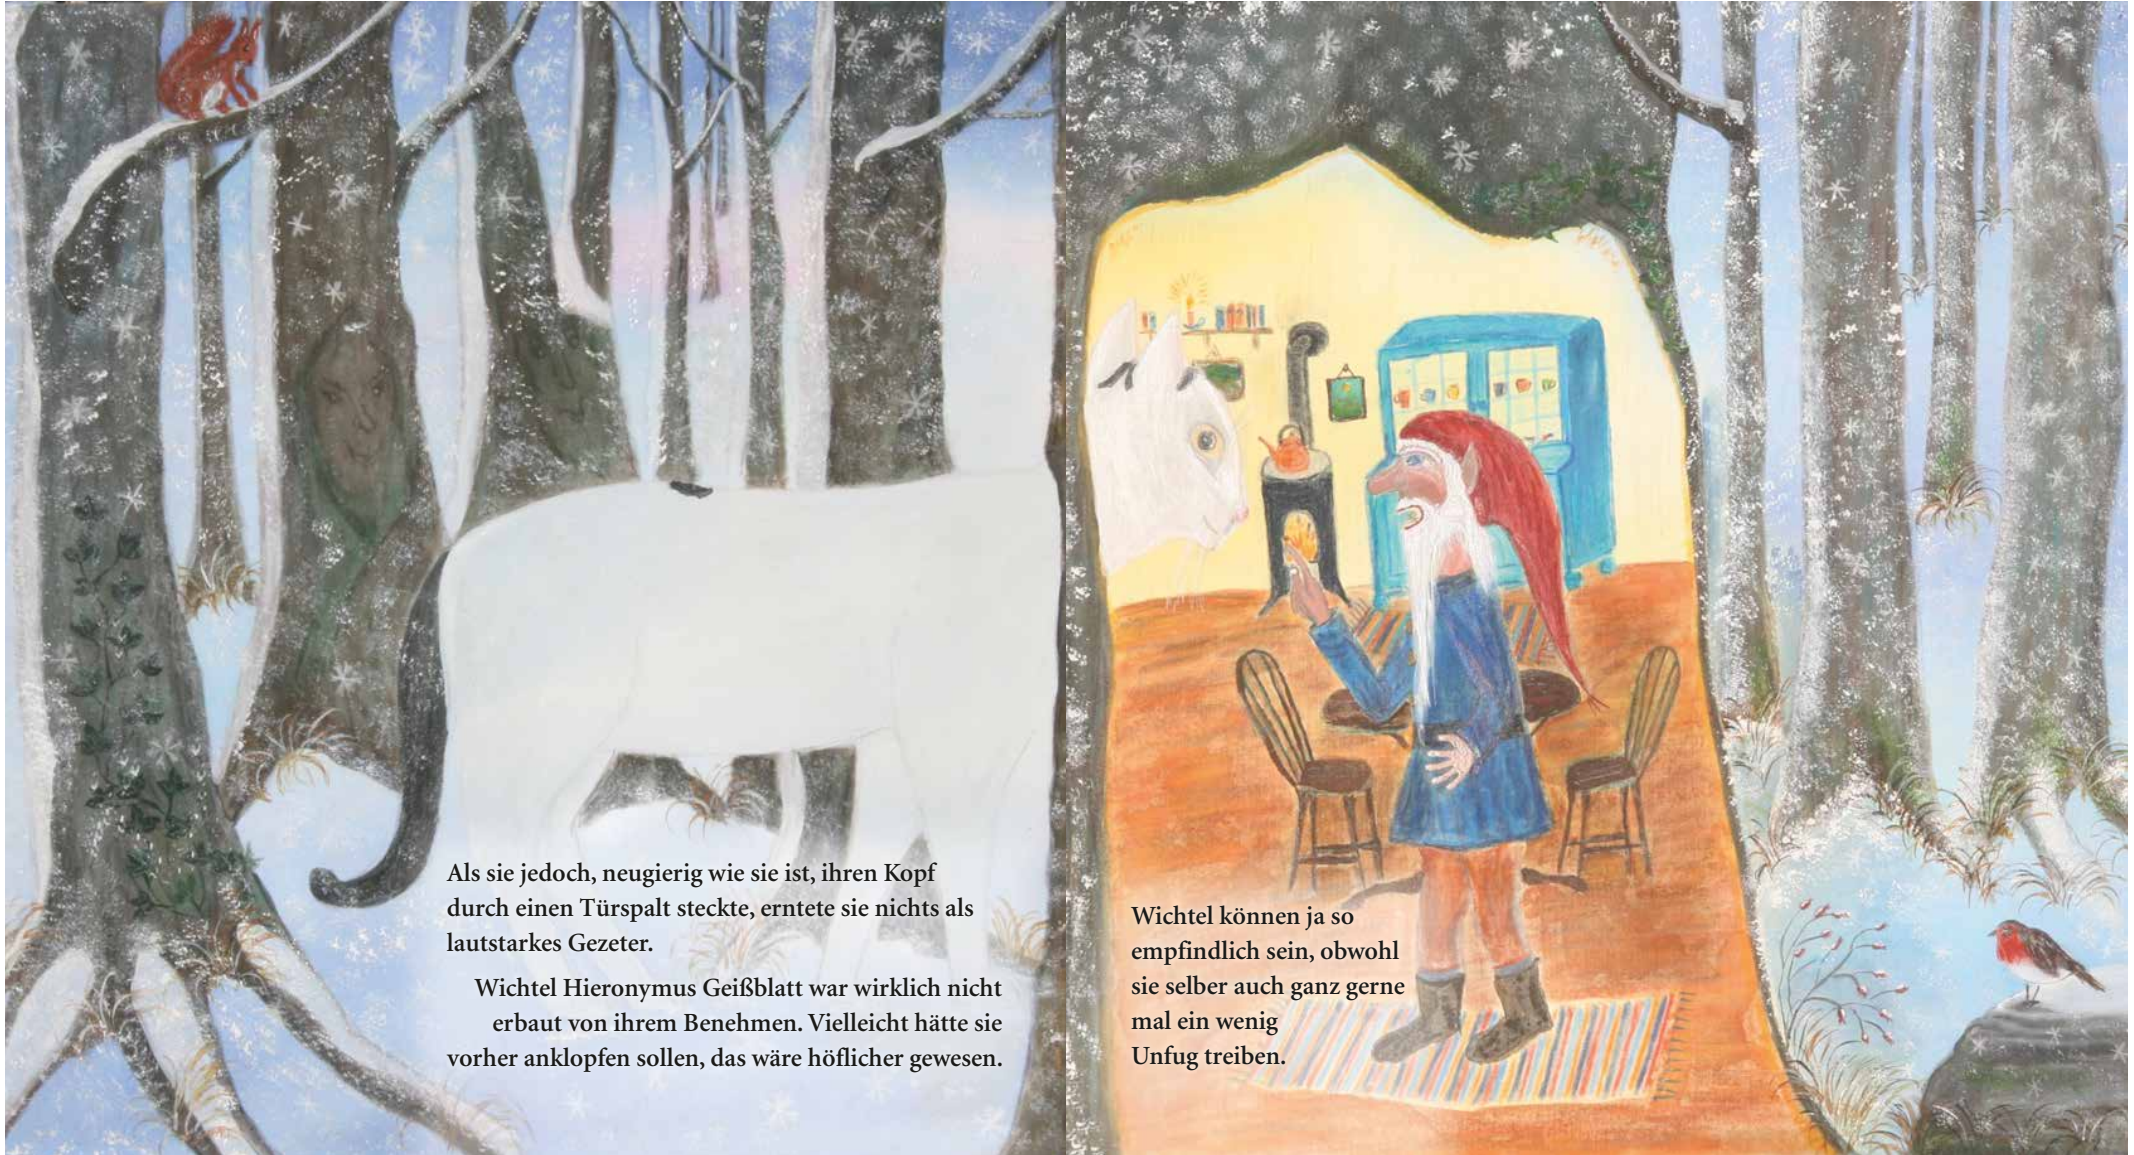

Die Edition Funkelstern ist ein
Imprint bei Neue Erde.

Neue Erde GmbH
Cecilienstr. 29 – 66111 Saarbrücken –
Deutschland – Planet Erde
www.neue-erde.de

Edition  Funkelstern

In einem kleinen Haus am Rande eines großen Waldes lebt eine kleine Katze, die heißt Lina.

Sie ist eine ganz besondere Katze unter all den anderen besonderen Katzen.

Eines schönen Wintertages, es war die Zeit kurz vor Weihnachten, und Lina langweilte sich sehr, beschloss sie, dem Wald – genauer gesagt, dem Märchenwald – einen Besuch abzustatten. Sie war schon länger nicht mehr dort gewesen, und vielleicht würde ja ein Abenteuer auf sie warten, wer konnte das schon wissen.

Gerade als sie loslief, fing es an zu schneien. Wie lustig die Flocken um Lina herumtanzen – wie kleine weiße Federn. Lina tanzte mit ihnen um die Wette, immer tiefer und tiefer in den Wald hinein.

Sie lief und schaute und schnupperte und sah geheimnisvolle Lichter durch die Büsche schimmern und kleine Türchen unter Baumwurzeln.